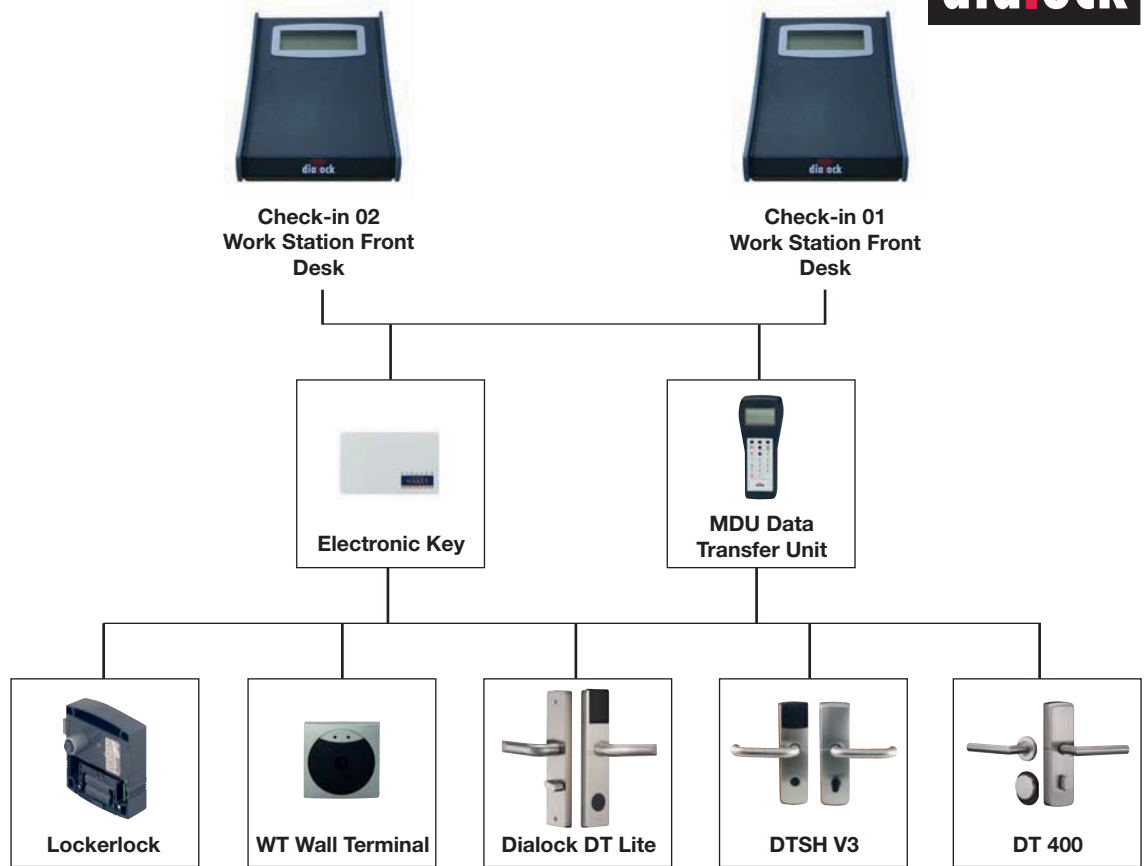

Head Office
PT Häfele Indotama
Taman Tekno BSD Blok A No. 3
Serpong, Tangerang 15314
Indonesia
Phone + 62 21 7587 8888
Fax + 62 21 7587 7777
info@hafele.co.id
www.hafele.co.id

Central Java
Jl. Majapahit 91 Ruko D
Semarang 50167
Phone: +62 24 767 444 66
Fax: +62 24 767 444 33
smg@hafele.co.id

Yogyakarta
Jl. Wonosari,
Ruko Tandan Raya B6
Yogyakarta 55198
Phone: +62 274 451 660
Fax: +62 274 451 660
yogya@hafele.co.id

East Java
Jl. Mayjend Sungkono 176 - 178
Ruko Grand Sungkono Blok A-8
Surabaya 60189
Phone: +62 31 5680 800
Fax: +62 31 5670 800
sby@hafele.co.id

Bali
Jl. Bypass Ngurah Rai 120 i
Kuta 80361
Phone: +62 361 764 278
Fax: +62 361 759 995
dpr@hafele.co.id

Dialock DT 400

Typical Hotel Setup